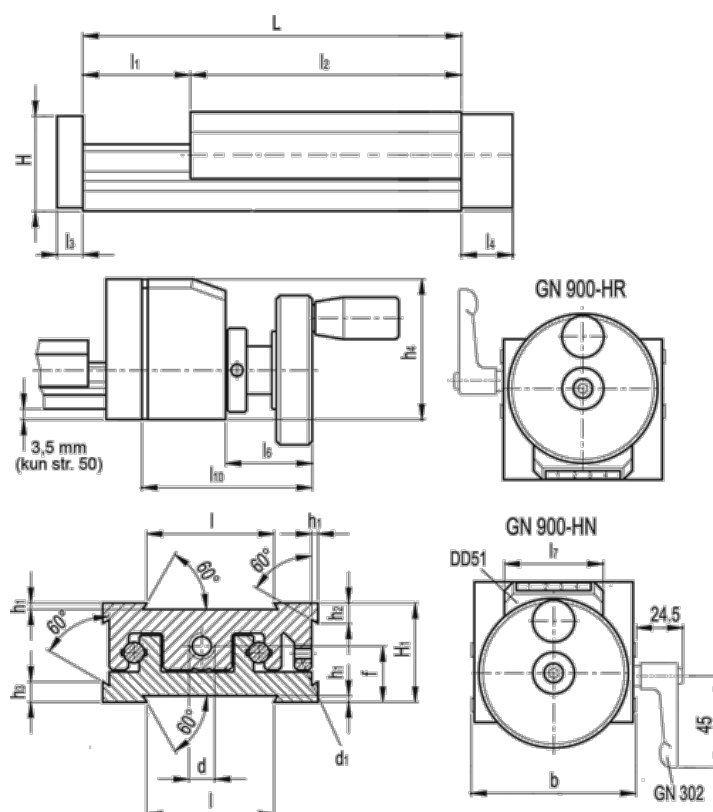

Varenummer: 20779033
 Beskrivelse: Justerbar slædeenhed
 GN 900-120-260-100-HN-2

Mål

b = 120	h3 = 13.8	l7 = 33
d = M10x1	h4 = 57	l10 = 75
d1 = M5	l = 80	
f = 26.3	L - l1 = 260-100	
H = 45.0	l2 = 160	
h1 = 2.0	l3 = 10	
H1 = 46	l4 = 18	
h2 = 13.8	l6 = 40	